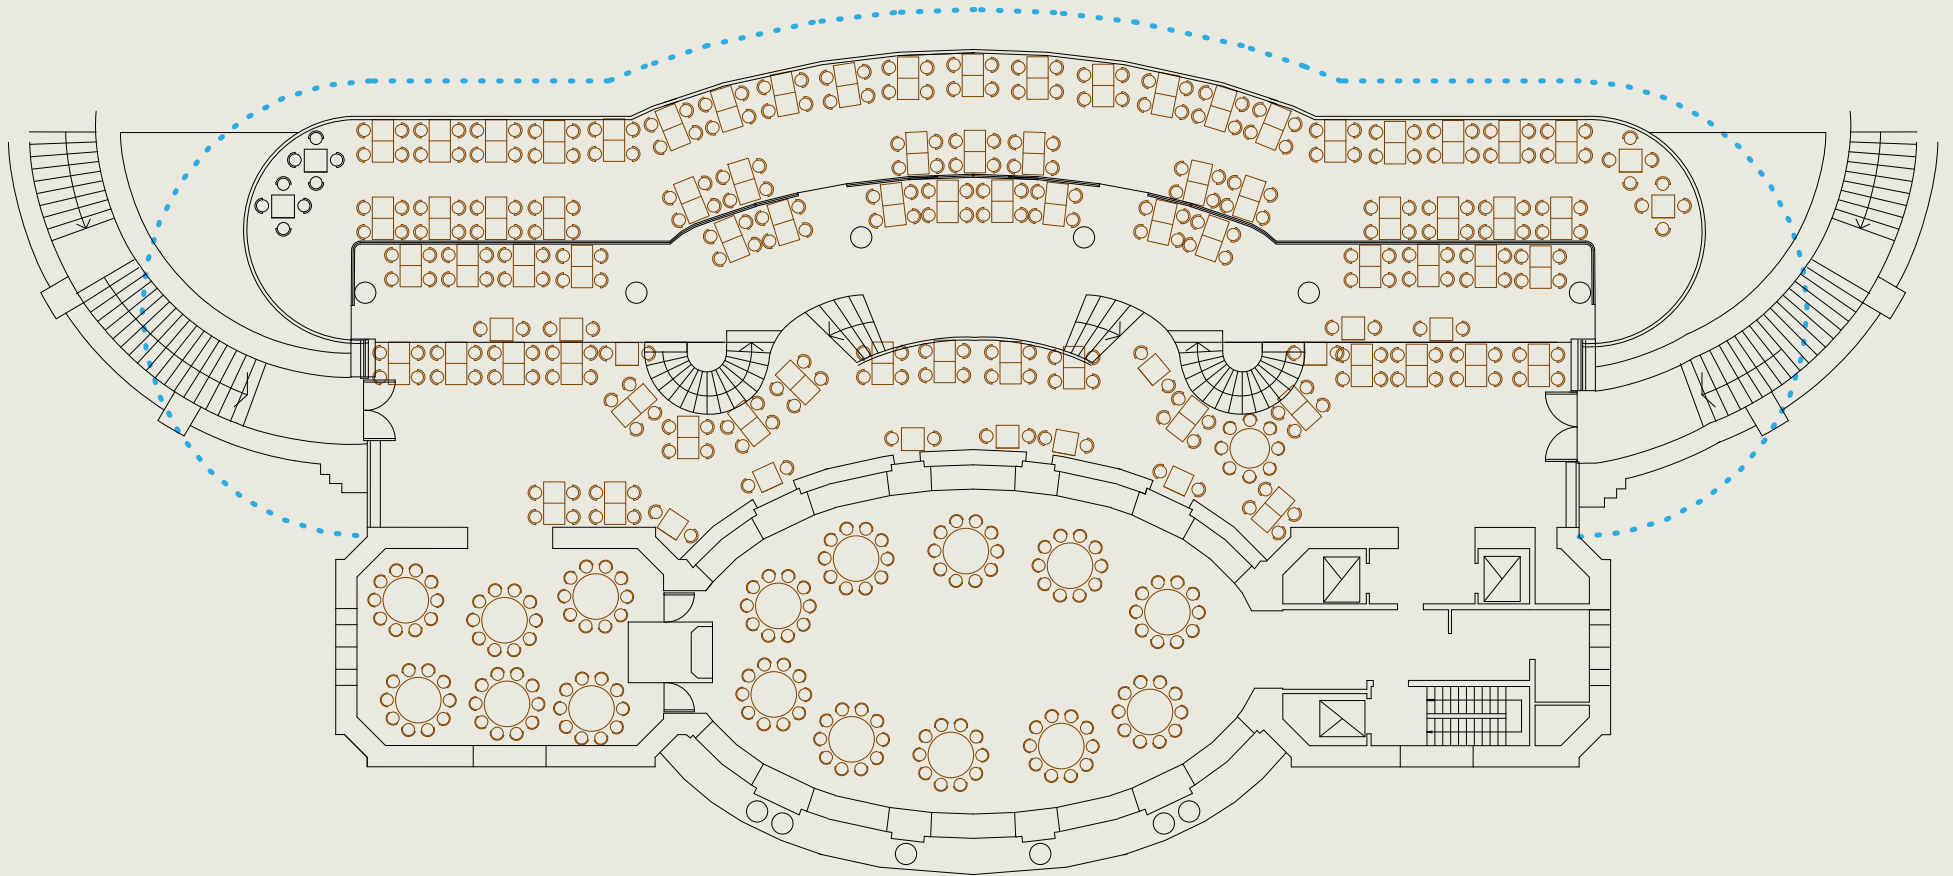

RESTAURANT OFICIAL

PISO 2 | Tribuna Oficial | Hipódromo Argentino de Palermo

850 Personas

CAPACIDAD